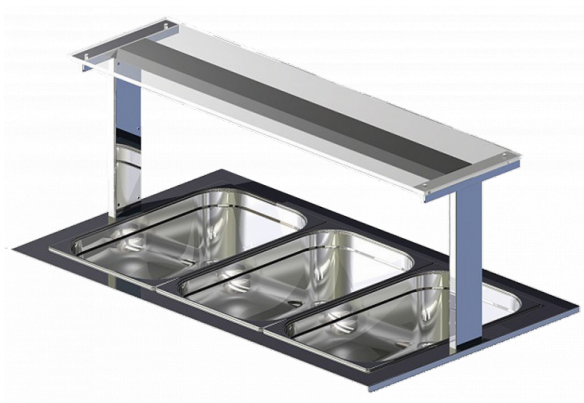

Описание товара Настольная полка Optima Shelf

083/Е стеклянная

Характеристики

Высота, мм	400 мм
Длина, мм	800 мм
Ширина, мм	300 мм

Информация на сайте prom-katalog.ru носит справочный характер и не является публичной офертой, определяемой ст. 437 ГК РФ.