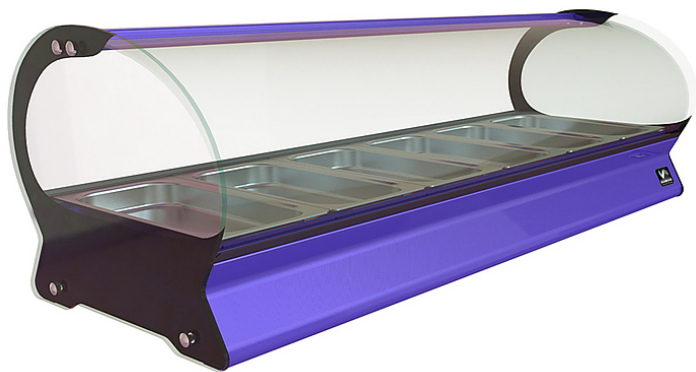

Описание товара Витрина тепловая Кобор SE-10Н фиолетовая

Характеристики

Установка	настольная
Температурный режим	от 30 до 80 °С
Гастронормированная	+
Напряжение	220 В
Мощность	2 кВт
Ширина	1810 мм
Глубина	395 мм
Высота	360 мм
Вес (без упаковки)	47 кг
Страна производства	Россия