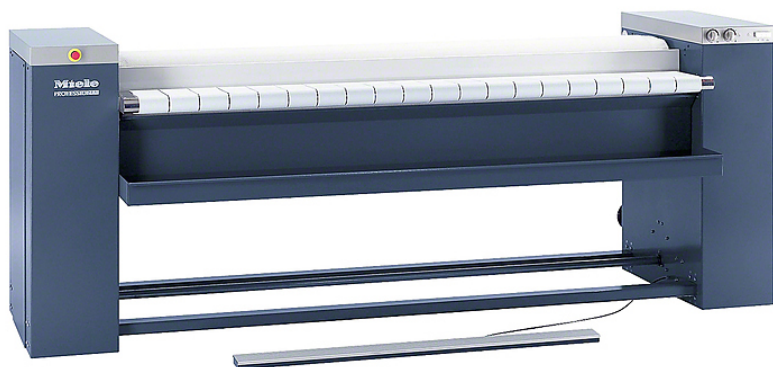

Коммерческое предложение от 24.04.2025

Наименование товара: Гладильная машина Miele PM 1318 EL

Ссылка на товар: https://prom-katalog.ru/catalog/gladilnye-katki/_miele_pm_1318_el

Характеристики

Производительность	75 кг/ч
Скорость глажения	от 1.2 до 4.9 м/мин.
Вид нагрева	электро
Ширина зоны глажения	1750 мм
Диаметр барабана	300 мм
Напряжение	380 В
Мощность нагрева	17.6 кВт
Ширина	2478 мм
Глубина	1379 мм
Высота	1095 мм
Вес (без упаковки)	366 кг
Страна производства	Германия