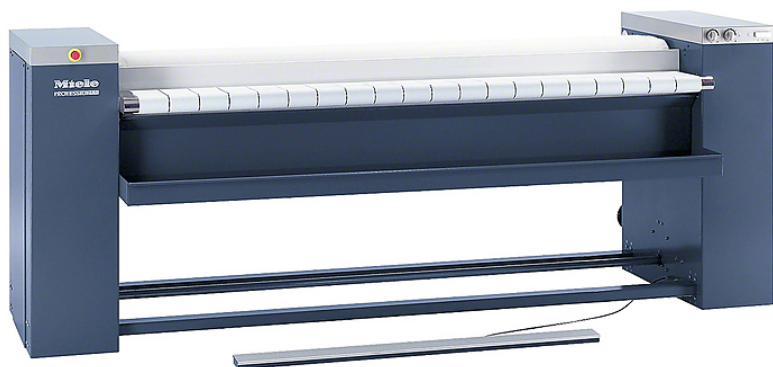

Коммерческое предложение от 24.04.2025

Наименование товара: Гладильная машина Miele PM 1318 EL L GE

Ссылка на товар: https://prom-katalog.ru/catalog/gladilnye-katki/_miele_pm_1318_el_l_ge

Характеристики

Производительность	75 кг/ч
Скорость глажения	от 1.2 до 4.9 м/мин.
Вид нагрева	электро
Ширина зоны глажения	1750 мм
Диаметр барабана	300 мм
Напряжение	380 В
Мощность нагрева	17.6 кВт
Ширина	2478 мм
Глубина	1379 мм
Высота	1095 мм
Вес (без упаковки)	366 кг
Страна производства	Германия