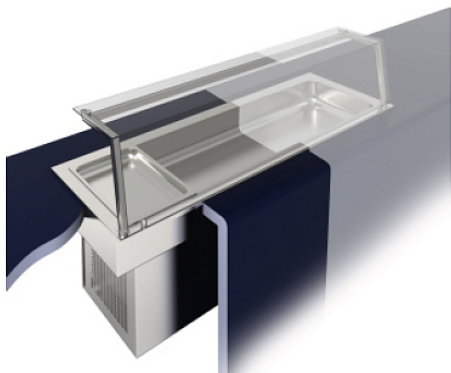

Коммерческое предложение от 07.04.2025

Наименование товара: Прилавок охлаждаемый BSV-inox DRS 2/2

Ссылка на товар: https://prom-katalog.ru/catalog/linii-razdachi/prilavok_ohlazhdaemyj_bsv_inox_drs_2_2

Описание

Охлаждаемый прилавок **BSV-inox DRS 2/2** используется в составе линии раздачи Drop-in на предприятиях общественного питания и торговли для кратковременного хранения и подачи блюд, салатов, десертов и фруктов. Модель оснащена цифровым контроллером для регулировки температуры. Ванна выполнена из нержавеющей стали.

Особенности:

- Статическое охлаждение
- Подъемный испаритель
- Цельнотянутая мармитная емкость
- Выкатной агрегат с выносной панелью управления

Дополнительные характеристики:

- Глубина ванны: 20 мм
- Вместимость: 2x GN 1/1

Опции (заказываются отдельно):

- Фронтальное стекло
- Стеклянная полка
- Нейтральный модуль

Внимание! На фото аналогичная модель другого размера со стеклянной полкой, которая в комплект поставки не входит и приобретается отдельно