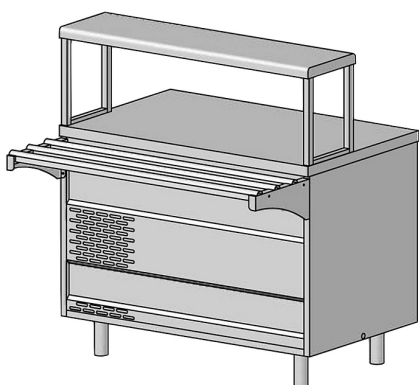

Описание товара Прилавок с охлаждаемой столешницей ЦМИ Волга ПОСнп (1500x700(1030)x1240 мм)

Описание

Прилавок с охлаждаемой столешницей **ЦМИ Волга ПОСнп (1500x700(1030)x1240 мм)** используется в составе линии раздачи **700 Волга** на предприятиях общественного питания и торговли для демонстрации и кратковременной выкладки охлаждённых салатов, напитков и других блюд, требующих хранения в охлаждённом состоянии. Модель оснащена тумбой без дверей и настольной полкой с LED подсветкой. Оборудование полностью выполнено из нержавеющей стали.

Дополнительные характеристики:

- Температурный режим: от 2 до 10 °С
- Хладагент: R404A
- Глубина:
 - Без направляющей: 700 мм
 - С направляющей: 1030 мм

Опции (заказываются отдельно):

- Фронтальная панель может быть обклеена цветной пленкой по выбору заказчика

Внимание! На фото аналогичная модель другого размера.

Характеристики

Тип	охлаждаемая поверхность
-----	-------------------------

Серия	Волга
Направляющие	Да
Напряжение	220 В
Мощность	3.5 кВт
Ширина	1500 мм
Глубина	1030 мм
Высота	1240 мм
Вес (без упаковки)	105 кг
Страна-производитель	Россия