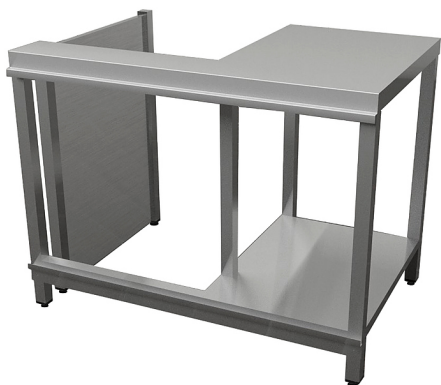

Описание товара Прилавок кассовый Gastrolux

ПНК-087/L (правый)

Характеристики

Тип	кассовый прилавок
Ширина	800 мм
Глубина	700 мм
Высота	850 мм
Вес (без упаковки)	26.2 кг
Страна производства	Россия

Информация на сайте prom-katalog.ru носит справочный характер и не является публичной офертой, определяемой ст. 437 ГК РФ.