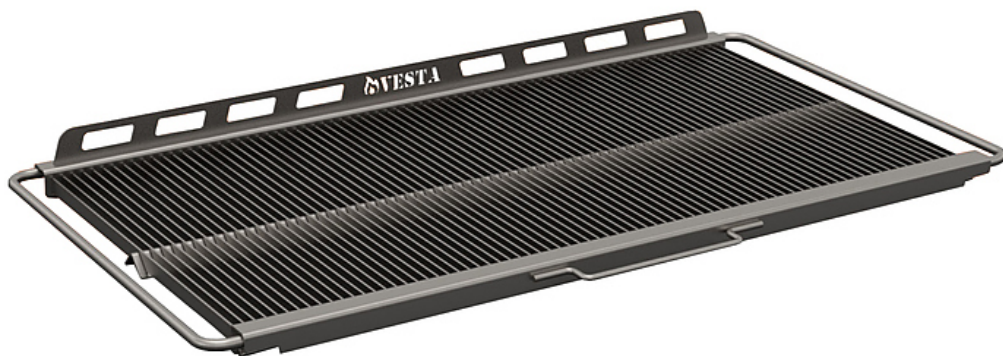

# Описание товара Решетка жарочная Vesta для M38/23 (пластины)

## Описание

Жарочная решетка **Vesta** используется совместно с печами-мангалами M38/23 для одновременного приготовления мяса, рыбы и овощей на разной высоте над углями на предприятиях общественного питания и торговли.

## Характеристики:

- Размер: 616x370 мм

*Внимание! На фото аналогичная модель другого размера.*